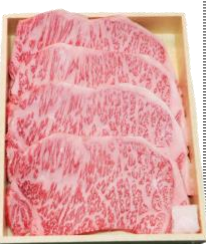

本物の美味しさをお届けするお得なギフトセット

クール便でお届け

✓ 店頭・インターネットよりご注文いただけます

✓ お肉のお取り寄せサイトはこちら

<https://n-meat.co.jp/webshop>

送料込み
お得なセット

※本州以外は別途送料を頂戴いたします

国産黒毛和牛 すき焼き用

ロースとモモ両方の味が楽しめる贈り物

商品番号 **F-50** (本体価格) **¥5,000** (税込) **¥5,400**

黒毛和牛ロース・モモ肉 約500g 2~3人前

商品番号 **F-60** (本体価格) **¥6,000** (税込) **¥6,480**

黒毛和牛ロース・モモ肉 約600g 3~4人前

人気商品 芳醇な香りととろける味わいが特徴のロースを使用

商品番号 **F-80** (本体価格) **¥8,000** (税込) **¥8,640**

黒毛和牛ロース肉 約650g 3~4人前

商品番号 **F-100** (本体価格) **¥10,000** (税込) **¥10,800**

黒毛和牛ロース肉 約800g 4~5人前

国産黒毛和牛 ヒレステーキ

ヒレ肉は、牛肉の中で最も柔らかい赤身肉

商品番号 **H-100** (本体価格) **¥10,000** (税込) **¥10,800**

黒毛和牛ヒレステーキ 3~4枚 約520g

商品番号 **H-150** (本体価格) **¥15,000** (税込) **¥16,200**

黒毛和牛ヒレステーキ 5枚 約750g

ヒレの中でも一番柔らかい「シャトーブリアン」

商品番号 **H-200** (本体価格) **¥20,500** (税込) **¥22,140**

黒毛和牛ヒレステーキ(シャトーブリアン) 5枚 約800g

国産黒毛和牛 サーロインステーキ

人気商品 上質な脂の甘みと柔らかさを堪能するステーキ

商品番号 **S-100** (本体価格) **¥10,000** (税込) **¥10,800**

黒毛和牛サーロインステーキ 3枚 約600g

商品番号 **S-150** (本体価格) **¥15,000** (税込) **¥16,200**

黒毛和牛サーロインステーキ 4枚 約880g

商品番号 **S-200** (本体価格) **¥20,000** (税込) **¥21,600**

黒毛和牛サーロインステーキ 5枚 約1250g

国産黒毛和牛・埼玉県産豚の焼肉セット

和牛と豚肉の両方が楽しめるカルビ食べ比べセット

商品番号 **K-45** (本体価格) **¥4,500** (税込) **¥4,860**

焼肉用 計 約700g 3~4人前

黒毛和牛 上カルビ焼肉用 約350g
埼玉県産いるま・寄居ポーク 豚カルビ焼肉用 約350g

国産黒毛和牛 焼肉セット

上カルビとリブローズ一枚切り焼肉のとろける焼肉セット

商品番号 **K-60** (本体価格) **¥6,000** (税込) **¥6,480**

黒毛和牛上カルビ・ローズ焼肉用 約600g 2~3人前

商品番号 **K-80** (本体価格) **¥8,000** (税込) **¥8,640**

黒毛和牛上カルビ・ローズ焼肉用 約750g 3~4人前

商品番号 **K-100** (本体価格) **¥10,000** (税込) **¥10,800**

黒毛和牛上カルビ・ローズ焼肉用 約900g 4~5人前

国産黒毛和牛 しゃぶしゃぶ用

モモ(赤身肉)を使用した牛しゃぶ

商品番号 **E-60** (本体価格) **¥6,000** (税込) **¥6,480**

黒毛和牛しゃぶしゃぶ用(モモ) 約600g 3~4人前

口溶けなめらか極上ロースを使用

商品番号 **E-80** (本体価格) **¥8,000** (税込) **¥8,640**

黒毛和牛しゃぶしゃぶ用 約750g 4~5人前

商品番号 **E-100** (本体価格) **¥10,000** (税込) **¥10,800**

黒毛和牛しゃぶしゃぶ用 約900g 5~6人前

国産黒毛和牛と埼玉県産豚のしゃぶしゃぶセット

二種類のしゃぶしゃぶをお楽しみいただける商品

商品番号 **BP-50** (本体価格) **¥5,000** (税込) **¥5,400**

しゃぶしゃぶ用 計 約800g 4~5人前

黒毛和牛 しゃぶしゃぶ用(モモ) 約400g
埼玉県産いるま・寄居ポーク ロースしゃぶしゃぶ用 約400g

【価格】本紙掲載の商品価格は全て包装費込みの価格です。