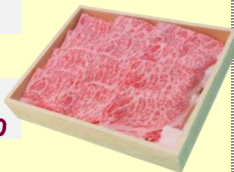

ロースとモモ両方の味が楽しめる贈り物

商品番号 **F-50** (本体価格) **¥5,000** (税込) **¥5,400**

黒毛和牛ロース・モモ肉 約500g 2~3人前

商品番号 **F-60** (本体価格) **¥6,000** (税込) **¥6,480**

黒毛和牛ロース・モモ肉 約600g 3~4人前

人気商品 芳醇な香りととろける味わいが特徴のロースを使用

商品番号 **F-80** (本体価格) **¥8,000** (税込) **¥8,640**

黒毛和牛ロース肉 約650g 3~4人前

商品番号 **F-100** (本体価格) **¥10,000** (税込) **¥10,800**

黒毛和牛ロース肉 約800g 4~5人前

国産黒毛和牛 ヒレステーキ

ヒレ肉は、牛肉の中で最も柔らかい赤身肉

商品番号 **H-100** (本体価格) **¥10,000** (税込) **¥10,800**

黒毛和牛ヒレステーキ 3~4枚 約520g

商品番号 **H-150** (本体価格) **¥15,000** (税込) **¥16,200**